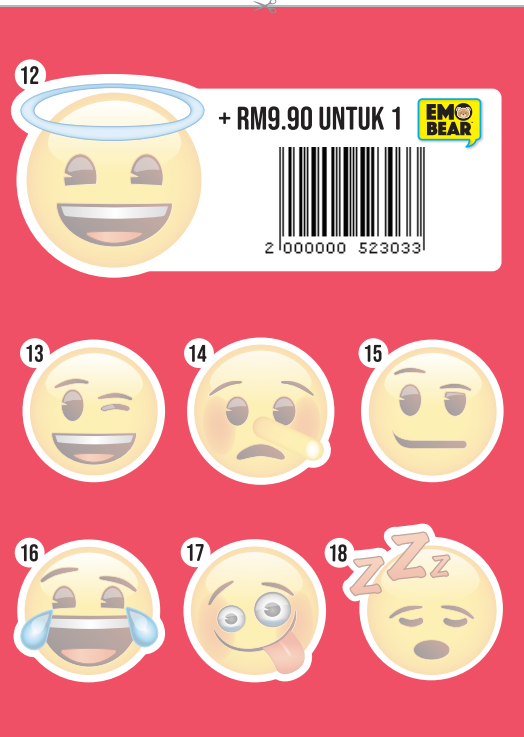

Emo Bear  
Collector Card  
Printout

Instructions:  
Cut the printout and  
then fold according  
to the fold lines

-----

+ RM9.90 UNTUK 1 **EMO BEAR**

2 000000 523033

PERCUMA\* **EMO BEAR**

2 000000 523026

Kumpulkan semua **27** rekaan sekarang!

LOVLY BAWLY STRESSY STARRY FEVEY

LAFFY KA-CHINGY NOTTY WANNABEY HANGRY

...dan banyak lagi!

7-ELEVEN MALAYSIA SDN. BHD. 198401008445 (120962-P)

+1 PELEKAT BONUS\* #EMOBEAR #7ELEVENMY

RAKAN-RAKAN KONGSI

7 ELEVEN

**EMO BEAR**

TEMPOH PEMBERIAN PELEKAT 22 JUN - 16 OGOS 2020

TEMPOH PEMBERIAN 22 JUN - 23 OGOS 2020

**PERCUMA**  
DENGAN 24 PELEKAT  
ATAU 12 PELEKAT + RM9.90

RMS = 1 PELEKAT

emoji™